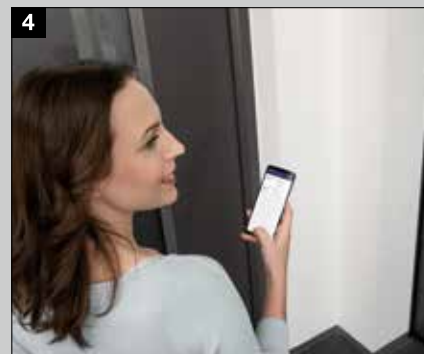

4 Automatický zámek s elektromotorem a otvíráním pomocí technologie Bluetooth ■ NOVINKA

(pro Thermo65)

Vaše dveře můžete otvírat a zavírat ještě pohodlněji, když použijete smartphone s technologií Bluetooth. Uživatelsky přívětivá mobilní aplikace Hörmann BlueSecur App umožňuje odemknutí a zamyknutí ocelových / hliníkových domovních dveří Thermo65 s volitelným automatickým zámkem pomocí technologie Bluetooth.

Elektrický otvírač (pro Thermo65 a Thermo46, bez obrázku)

Pomocí západky elektrického otvírače můžete dveře jednoduše otvírat spínačem v domě.

Reedkontakt (magnet) (pro Thermo65 a Thermo46) a zajišťovací kontakt v zárubni oproti střešce (pro Thermo65, bez obrázku)

K připojení na domovní instalace nebo poplašné zařízení a pro vyhodnocení, že dveře jsou zavřené (Reedkontakt (magnet)), resp. zamčené (zajišťovací kontakt v zárubni oproti střešce).

Okapnice (pro Thermo65 a Thermo46, bez obrázku)

Atraktivní vzhled a současně ochrana dveří: okapnice v dopravní bílé RAL 9016 nebo v ušlechtilé oceli k odvádění prudkého deště lze jednoduše dodatečně namontovat.

Spouštěcí podlahové těsnění

(pro Thermo65 a Thermo46, bez obrázku)

Tato volitelná výbava je nejlepším řešením pro utěsnění domovních dveří bez prahu, které se používají pro bezbariérové vstupy do domů.