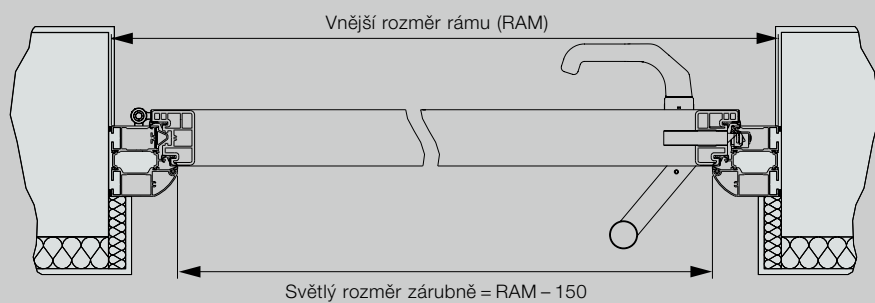

VELIKOSTI A MONTÁŽNÍ ÚDAJE

Normované velikosti Thermo65

Vnější rozměr rámu (objednací rozměr)	Světlý rozměr hrubého otvoru	Světlý rozměr zárubně
1000 × 2100	1020 × 2110	850 × 2005
1100 × 2100	1120 × 2110	950 × 2005

Normované velikosti Thermo46

Vnější rozměr rámu (objednací rozměr)	Světlý rozměr hrubého otvoru	Světlý rozměr zárubně
1000 × 2100	1020 × 2110	872 × 2016
1100 × 2100	1120 × 2110	972 × 2016

Speciální velikosti Thermo65 / Thermo46

Motivy	Vnější rozměr rámu (objednací rozměr)
200	875 – 1100 × 1990 – 2186
010, 020, 030, 040, 600, 700, 750, 800, 810	700 – 1250 × 1875 – 2250
015, 025, 515	875 – 1250 × 1875 – 2250
100, 400, 410, 430	875 – 1100 × 1875 – 2186
820, 850, 900	800 – 1250 × 1875 – 2250

Thermo65

Variety zárubní

Vodorovný řez, dveře

Vodorovný řez, boční díl

Vertikální řez, dveře

Všechny rozměry v mm