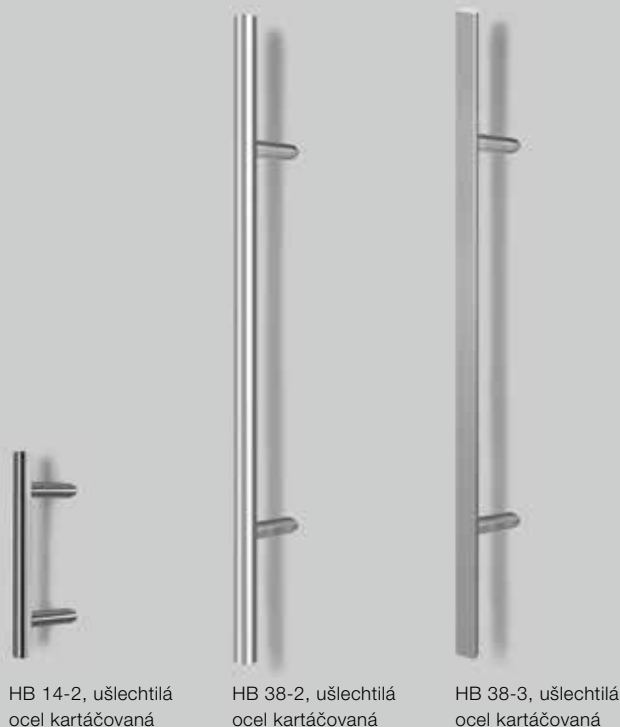

Krásné madlo zdůrazňuje celkový dojem: zvolte si madlo podle svých přání

Všechny dveře se standardně dodávají s venkovními madly vyobrazenými na produktových fotografiích (od strany 14). Alternativně můžete zvolit jinou variantu madla z ušlechtilé oceli.

Vnější madla

Sady klik pro vnitřní a vnější dveře