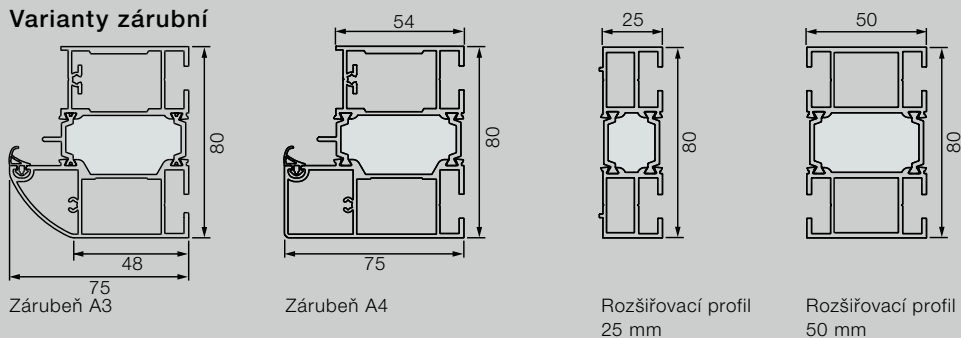

VELIKOSTI A MONTÁŽNÍ ÚDAJE

Normované velikosti Thermo65

Vnější rozměr rámu (objednací rozměr)	Světlý rozměr hrubého otvoru	Světlý rozměr zárubně
1000 × 2100	1020 × 2110	850 × 2005
1100 × 2100	1120 × 2110	950 × 2005

Normované velikosti Thermo46

Vnější rozměr rámu (objednací rozměr)	Světlý rozměr hrubého otvoru	Světlý rozměr zárubně
1000 × 2100	1020 × 2110	872 × 2016
1100 × 2100	1120 × 2110	972 × 2016

Speciální velikosti Thermo65 / Thermo46

Motivy	Vnější rozměr rámu (objednací rozměr)
200	875 – 1100 × 1990 – 2186
010, 020, 030, 040, 600, 700, 750, 800, 810	700 – 1250 × 1875 – 2250
015, 025, 515	875 – 1250 × 1875 – 2250
100, 400, 410, 430	875 – 1100 × 1875 – 2186
820, 850, 900	800 – 1250 × 1875 – 2250

Thermo65

Variety zárubní

Vodorovný řez, dveře