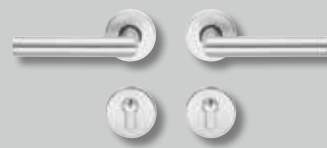

Vnější madla

Sady klik pro vnitřní a vnější dveře

Sada klik z ušlechtilé oceli  
Typ D-110 (standardní)

Klika / koule z ušlechtilé oceli s koulí typ D-110

Sada klik z ušlechtilé oceli  
Typ D-210

Sada klik z ušlechtilé oceli  
Typ D-310