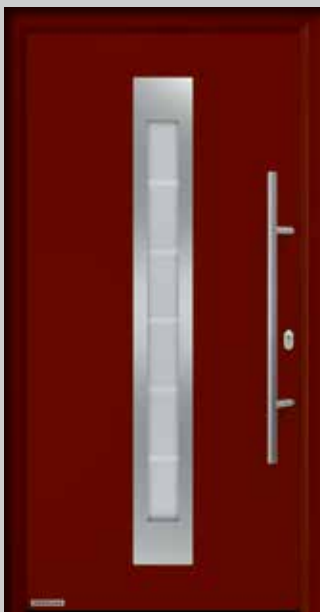

Motiv 750C

Zvýhodněná barva
purpurově červená
RAL 3004, hedvábně matná,
madlo HB 38-2 z ušlechtilé
oceli, opískované prosklení
s 5 čírymi pruhy